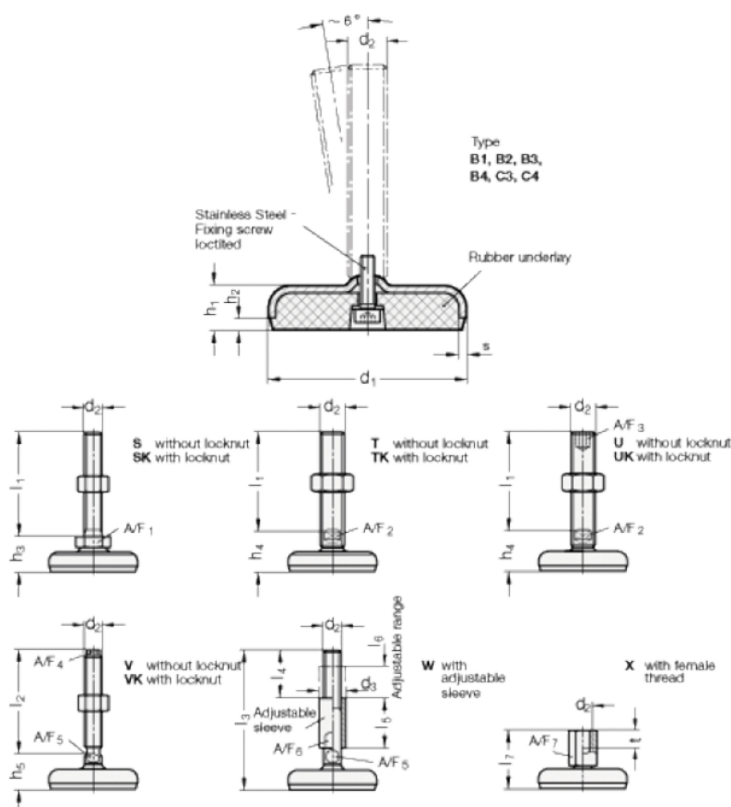

Varenummer: 2031100M16176B2W

Beskrivelse: E+G Justerfod
GN 31-100-M16-176-B2-W

Note: W Med justerbar bøsning, hygiejnisk version, spændeflade i bunden

Mål

A/F5 = 12	l3 +4.0/0 = 176
A/F6 = 20	l4 = 45
d1 = 100	l5 = 45
d2 = 16	l6 = 29
d3 = 24	s = 3
h1 = 20	
h2 = 6	
l1 = 176	